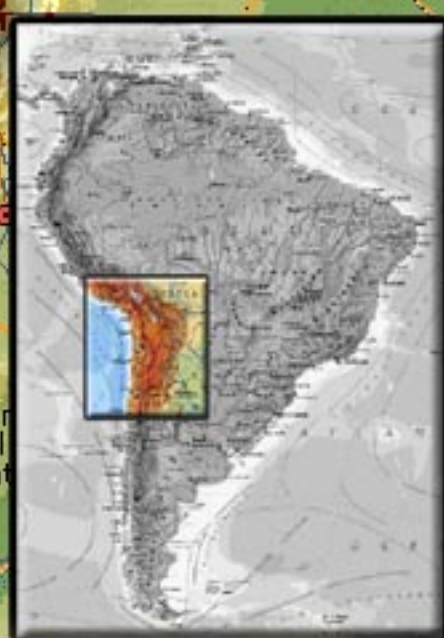

BOLIVIA

**San Pedro
de Quemez**

Uyuni

**San Pedro
de Atacama**

Tilcara

Susques

Salta

CILE

Cachi

Cafayate

Salado 6880 m

CATAMARCA

Cerro Bonete
6872 m

La Rioja

LA RIOJA

ARGENTINA

OCEANO
PACIFICO

Fossa
Cruvier

70°

SAN LUIS

65°